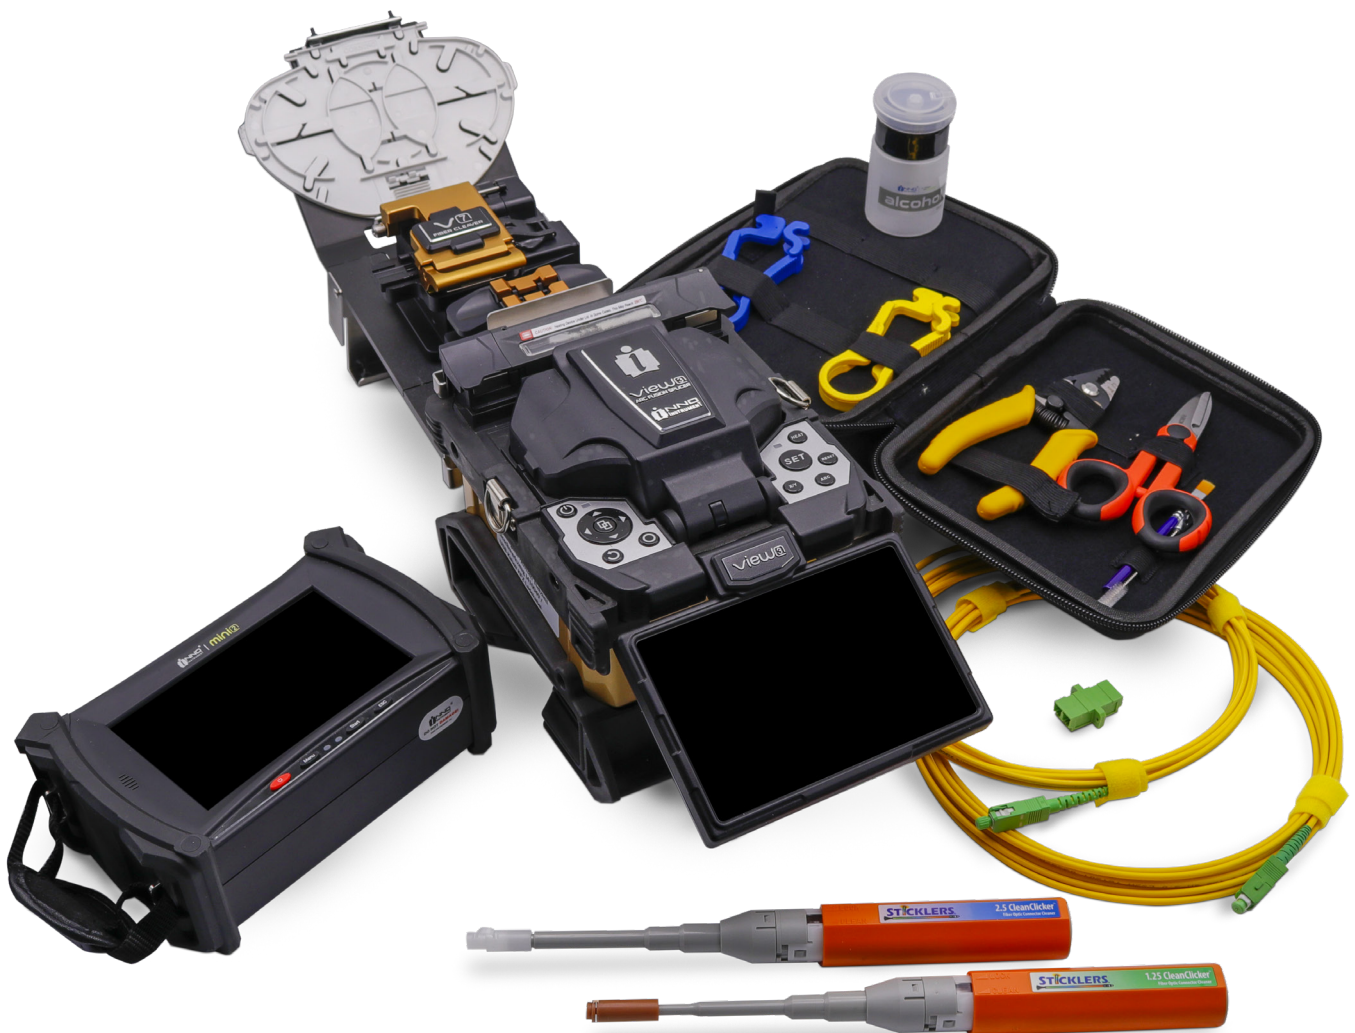

Ihr Einstieg in die LWL- Installation

Sparen Sie bis zu 25%

Gültig bis: 30.09.2020

Für alle, die im Bereich der LWL-
Installation die ersten Schritte machen
wollen bietet ANEDIS das perfekte
Einsteigerpaket für Installation und
Messungen an.

**AKTIONSA
ANGEBOT 0%**
6.990,00 €

Was ist drin...

BESTANDTEILE

- 1 Aktiv V-Nut-Spleißgerät INNO-VIEW3
mit Brechwerkzeug V7+, Workbank & Crimppresse
- 2 Werkzeug-Set
FTS, INNO-Set
- 3 OTDR INNO-Mini2
2-Wellenlängen 1310 / 1550 nm - 32 / 30 dB Dynamik
- 4 Messzubehör
Reinigungstifte, Patchkabel, Adapter
- 5 Rucksack
INNO-Instrument-Transportrucksack